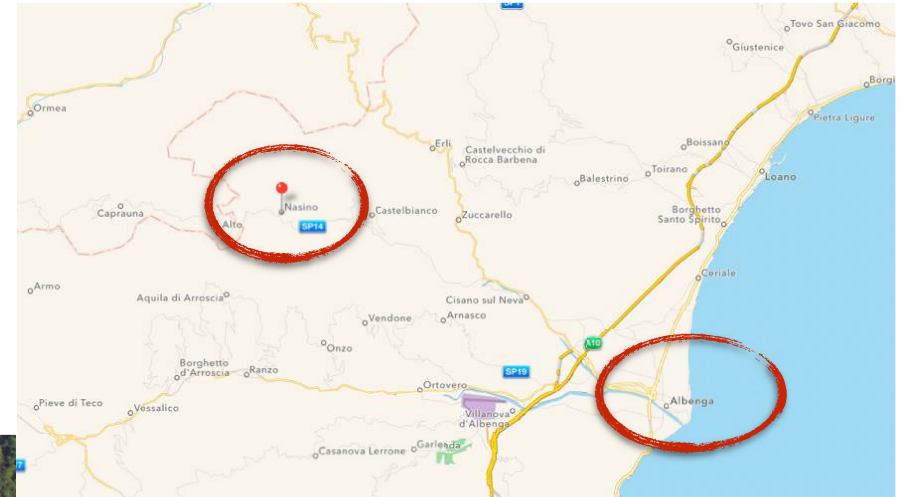

DOVE E COME ARRIVARE

L'indirizzo esatto è Nasino (SV) 17030, Via Roma.
Uscire dell'autostrada A10 ad Albenga.
Prendere direzione Garessio
Proseguire fino a località Martinetto,
quindi svoltare a sinistra verso Nasino.
A 15km dall'uscita dell'autostrada.

Lungo la strada troverete le
indicazioni "**Campionato Italiano Biketrial**"